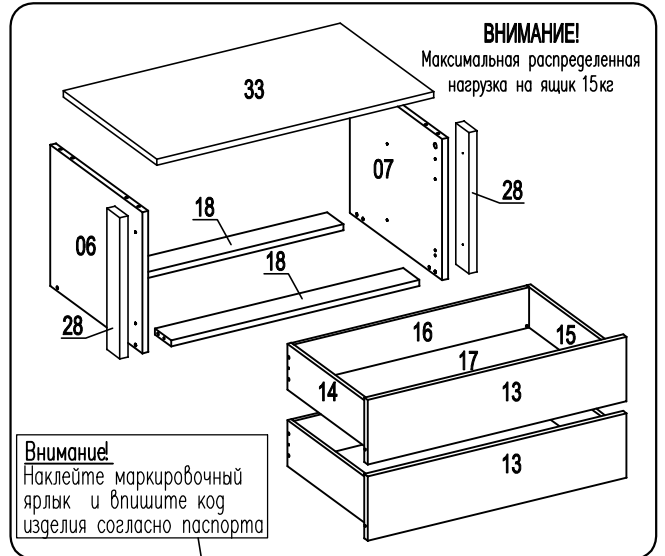

Ящик встроенный GEA -02

Фирма оставляет за собой право вносить изменения, не влияющие на качество изделия
Сборку производите на чистой ровной поверхности!

ВНИМАНИЕ! При сборке не прилагайте больших усилий, чтобы не пробить щит шкантом.

Шкант Ø8x30 ш50 24 шт.	Дюбель для стяжки эксцентр. в4 8 шт.	Стяжка эксцентр. 15D C5 4 шт.	Заглушка самоклеящаяся Ø20 Z2 4 шт. Стяжка эксцентрик 15/12D C6 10 мм 4 шт.	Саморез 4,0x30 4 шт.	Саморез 3,5x16 8 шт.
Фиксатор правый Quadro 2 шт.	Фиксатор левый Quadro 2 шт.	Саморез 3,0x16 8 шт.	Держатель задней стенки пластиковый 8 шт.	Винт 6,3 x 13 8 шт.	Евровинт 5x38 4 шт.
Комплект направляющих частичного выдвижения Quadro 25 SFD/L450 левая правая 2 компл.			Стяжка CM-2 4 шт.		